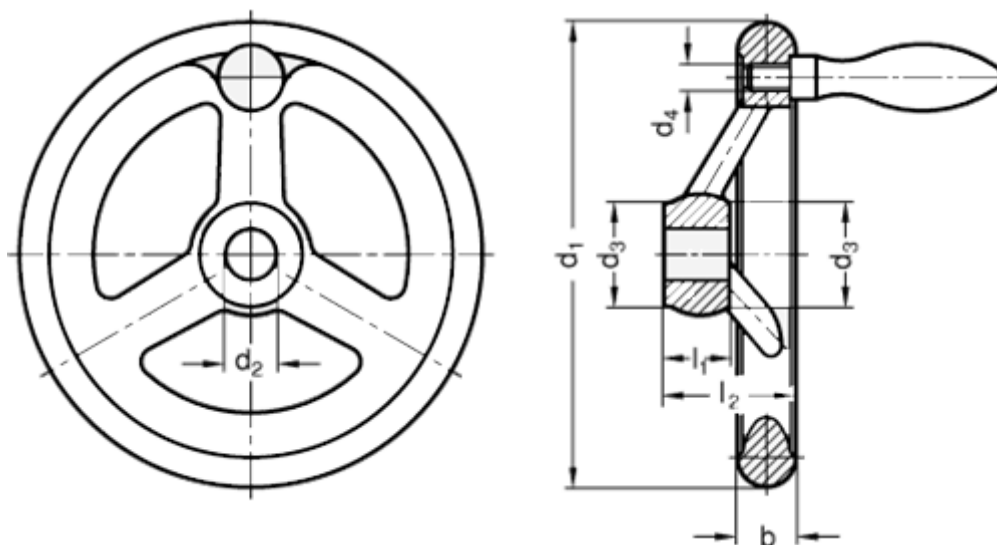

Varenummer: 201578306  
Beskrivelse: E+G Håndhjul  
GN 950.6-140-B14-F

## Mål

$b_1 = 17.0$

$d_1 = 140$

$d_2 = 14$

$d_3 = 29.0$

$d_4 = M8$

$l_1 = 19$

$l_2 = 38.5$